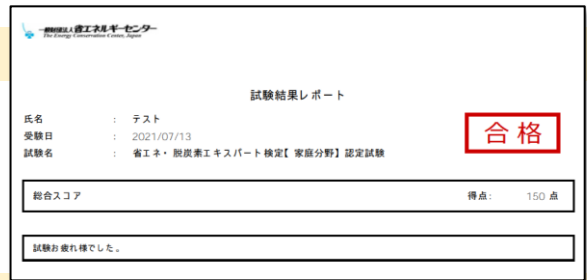

- ビル分野の検定の学習に不安のある方は、リニューアル前の検定に対応した「ビルの省エネエキスパート基礎講座」もご用意しています。ネットに接続した環境であれば、いつでもどこでも学習できるオンデマンド配信講座です。（視聴期間：6カ月）

受検

学習の成果を発揮しましょう！

- 受検準備ができたから、マイページからIBT受検の申し込みをして下さい。
- ネット通信が安定している静かな環境で集中して試験に臨みましょう。

※定期メンテナンスのお知らせ
第2・第4火曜日 PM6:30～PM9:30まで上記時間帯は定期メンテナンスのためサービスはご利用できません。

合否

検定終了と同時に合否が通知されます

- 検定終了後、直ちに試験結果レポートをマイページで確認できます。
- 合格後、認定証カードが発行されます。

更新

合格した年度から5年後

- 検定に合格した年度の翌年から起算して5年間は検定の有効期限です。延長するには更新手続きが必要です。有効期限の最終年度の9月以降に更新手続きが案内されます。
- 確認テストに合格すれば、さらに5年間有効期限が更新されます。