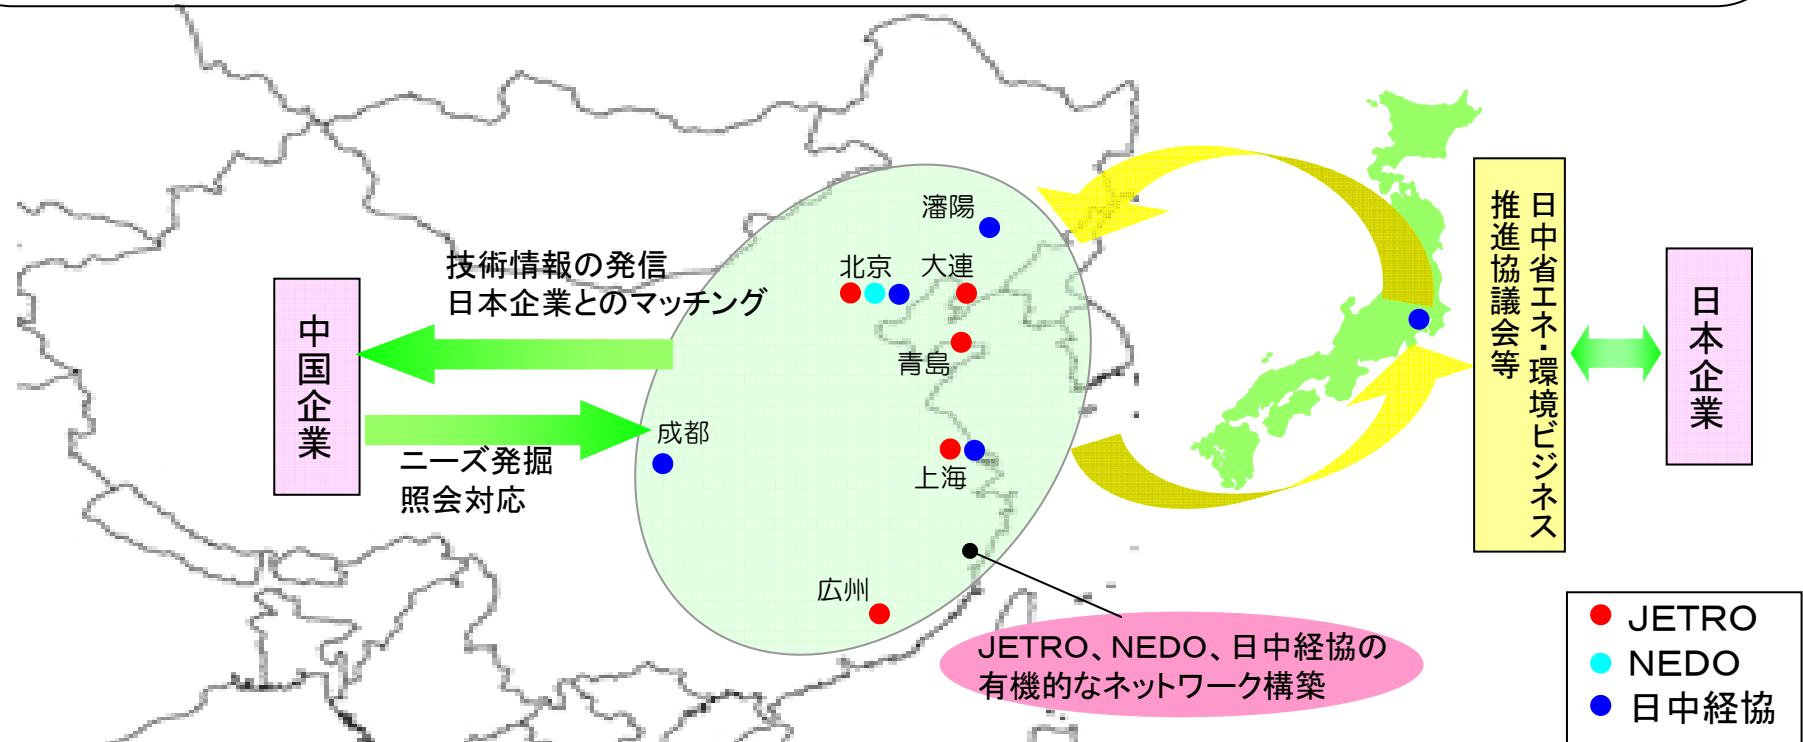

■日本国政府と中華人民共和国政府との環境・エネルギー分野における協力推進に関する共同コミュニケ(2007年12月)

福田康夫日本国内閣総理大臣は、温家宝中華人民共和国国務院総理の招請に応じ、2007年12月27日から30日まで中国を公式訪問し、温家宝国務院総理と会談を行い、双方は環境・エネルギー分野における協力推進について以下の見解で一致した。

(以下抜粋)

九、両国政府は相互に連携して、中国側関係機関及びJETRO(日本貿易振興機構)、NEDO(新エネルギー・産業技術総合開発機構)、日中経済協会の中国事務所等双方既存のメカニズム又は関連団体に相談窓口機能を担わせ、また、展示会の開催、ミッション派遣等の形式を通じて、企業に関する日中省エネ・環境ビジネスネットワークを構築する。ネットワークが提供する機能は、日本企業の技術情報発信、中国企業の協力ニーズに関する相談、日中省エネ環境ビジネス推進協議会と連携した日中企業協力である。

(出所:外務省Webサイト)

日中省エネ・環境協力相談窓口とは？ — 日中省エネ・環境ビジネスネットワーク

■日中省エネ・環境ビジネスネットワーク

- JETRO、NEDO、日中経済協会の中国全土10カ所の拠点に、「日中省エネ・環境協力相談窓口」を設置。
- 中央・地方政府と連携して展示会を開催。ミッションを派遣。
- これにより、中国企業に対し、
 - ①日本企業の技術情報発信、
 - ②中国企業の協力ニーズの発掘、照会対応、
 - ③日中省エネルギー・環境ビジネス推進協議会等と連携した日本企業とのマッチング、などの機能を提供する日中省エネ・環境ビジネスネットワークを構築。